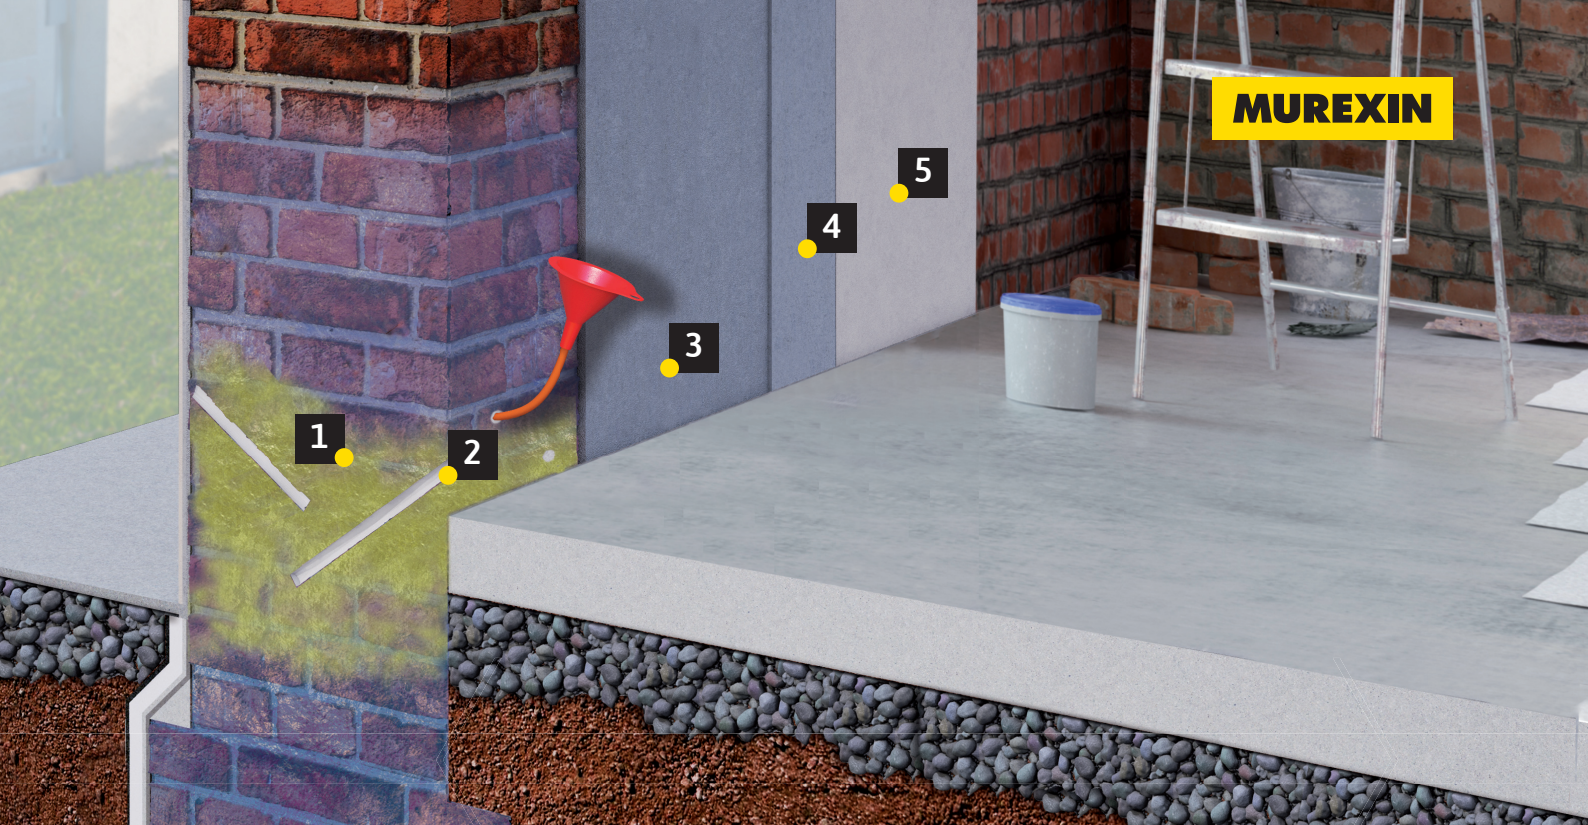

MUREXIN

02 SANACIJA KAPILARNE VLAGE PRITLIČNEGA DELA Z IZVEDBO BLOKADE

- 1 | KEMASOL
- 2 | HIDROSTOP PENETRAT
- 3 | HYDROMENT SUŠILNI OMET

- 4 | HYDROMENT FINI OMET
- 5 | CA 300 APNENA BARVA

KEMASOL

HIDROSTOP
PENETRAT

HYDROMENT SUŠILNI
OMET

HYDROMENT FINI
OMET

CA 300
APNENA BARVA